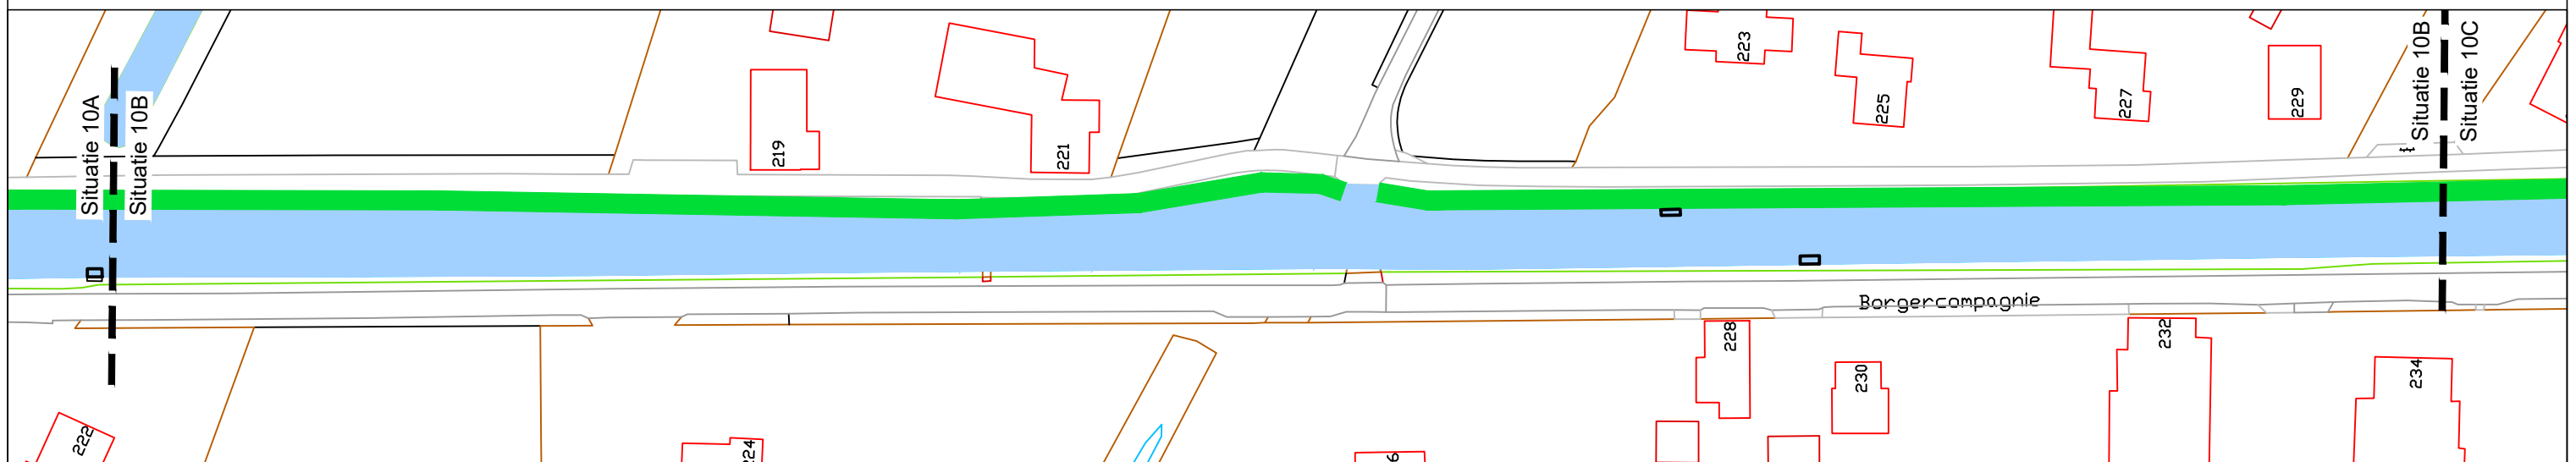

Situatie 10A

1:1.000

Situatie 10B

1:1.000

Situatie 10C

1:1.000

Overzicht

Werk

Herstellen beschoeiing
Borgercompagnie 209 t/m 244

Raadhuisplein 5, Postbus 20004 9640PA Veendam tel.: 0598-652222

	initiaal	datum	wijziging	schaal:
get:	HF	2025-01-15		1:1.000
gew:	--	--	--	formaat: A3
gew:	--	--	--	tek. nr.: T-BE-KW-Besch-T05
gew:	--	--	--	status: V0
gew:	--	--	--	blad.nr.: 10