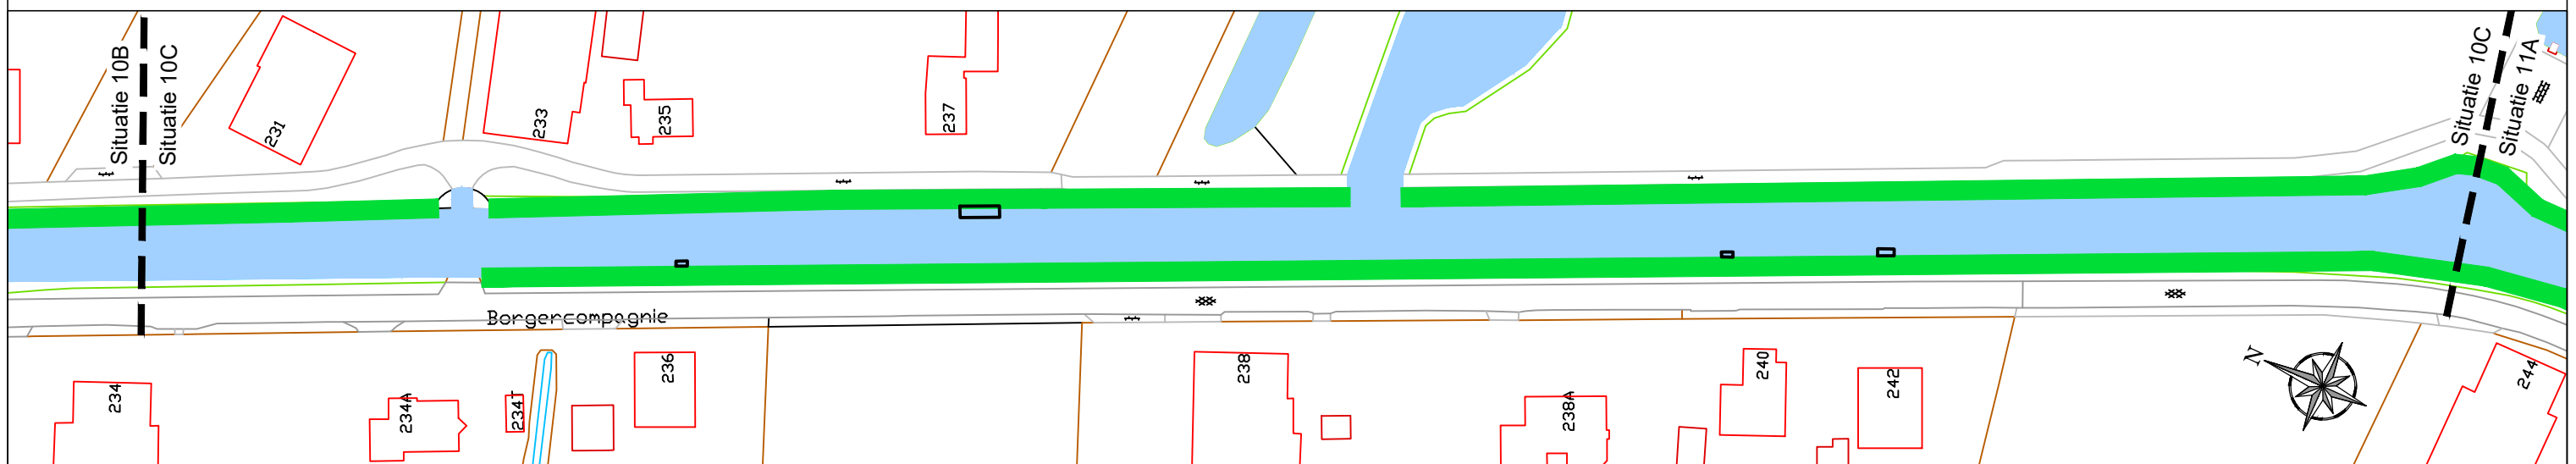

Situatie 10A

1:1.000

Situatie 10B

1:1.000

Situatie 10C

1:1.000

Overzicht

Werk

Herstellen beschoeiing
Borgercompagnie 209 t/m 244

Raadhuisplein 5, Postbus 20004 9640PA Veendam tel.: 0598-652222

	initiaal	datum	wijziging	schaal:
get:	HF	2025-01-15		1:1.000
gew:	--	--	--	formaat: A3
gew:	--	--	--	tek. nr.: T-BE-KW-Besch-T05
gew:	--	--	--	status: V0
gew:	--	--	--	blad.nr.: 10